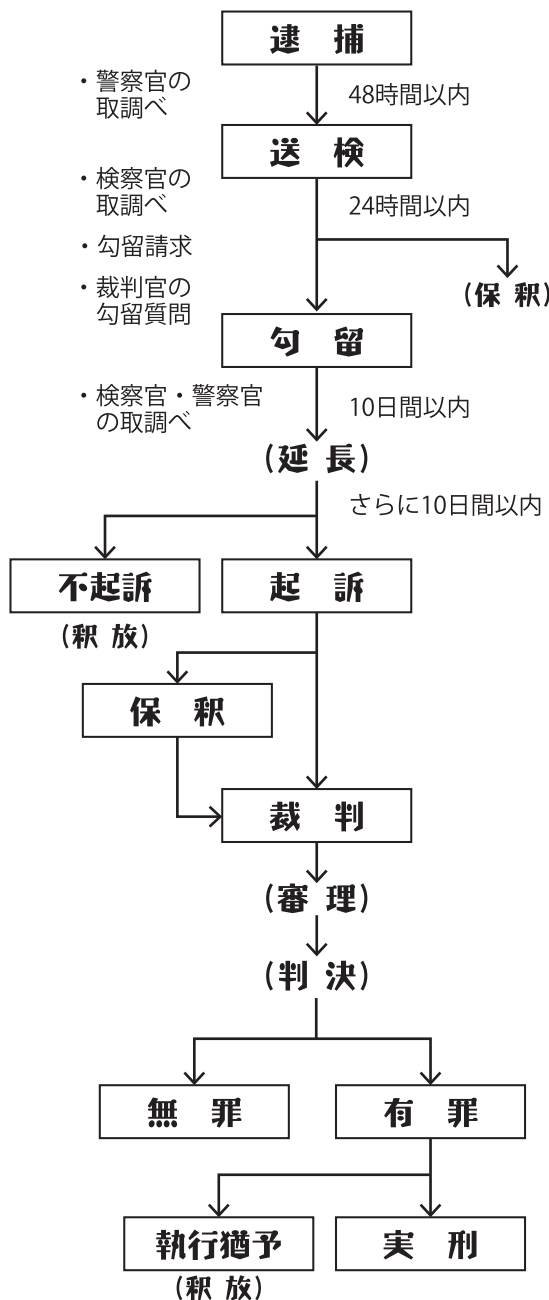

私のスマイル

1. 潮来 克士君 ガバナー公式訪問が延期になり、残念です。コロナが早く収束すると良いですね。
2. 本多 脩身君 天気が気まぐれで、世の中どうなってしまうのか。
3. 和田 三郎君 本日は、受付と会場監督の二刀流です。

1. 堀井 健治君 またコロナ陽性者が増えてきて心配です。
2. 木村 憲司君 孫が山梨大会でベンチに入りました。甲子園出場に勝利しました。また出場枠に入ることを願います。
3. 川村 武君 昨日発熱外来で18人陽性でした。早くおさまってほしいですね。

卓話

逮捕後の手続きについて

斉藤 寛明会員

逮捕～裁判までの流れ