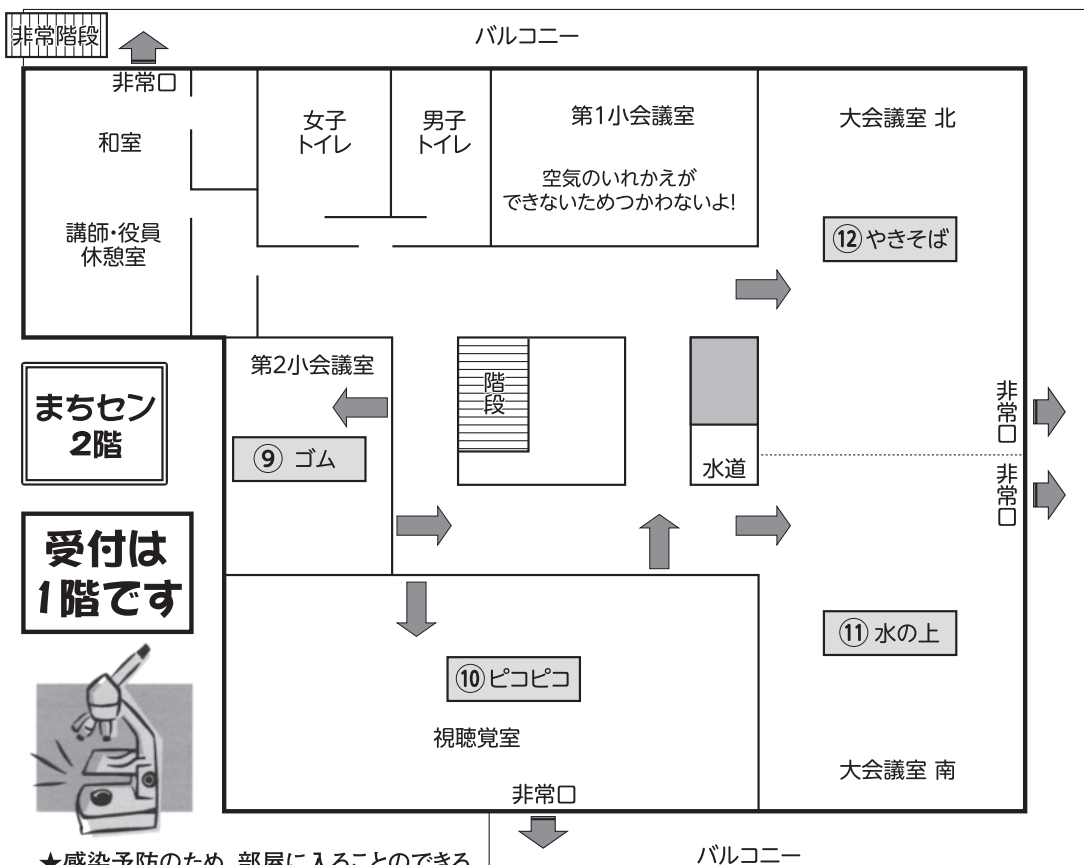

クラブ協議会

第15回

サイエンスプロジェクト in Fuji

会場あんない

会場：吉原まちづくりセンター
吉原小学校体育館

実行委員会
本多脩身委員長

★感染予防のため、部屋に入ることのできる人数に制限があります。ご注意ください。

吉原小
体育館